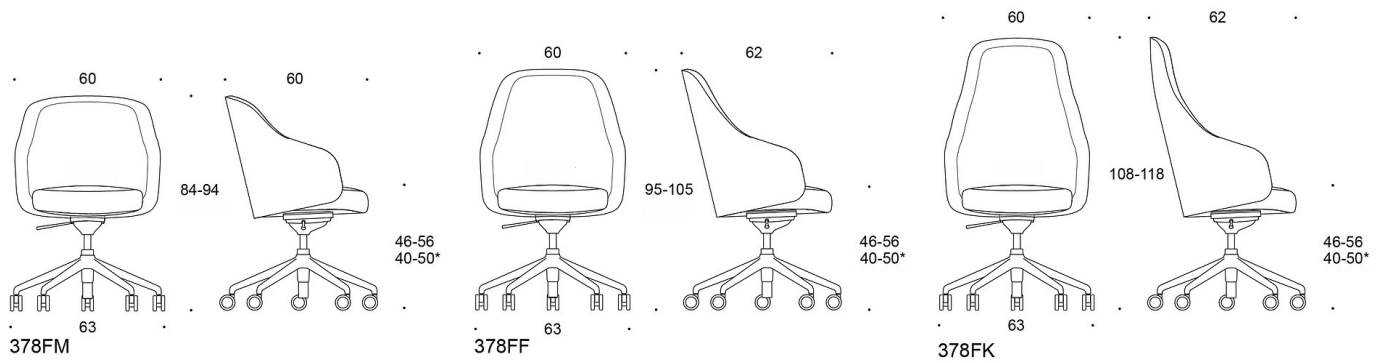

Sola Meet & Work

Konferensstol med höjdjustering och kryssfot med hjul

Design — Antti Kotilainen

Sola Meet & Work är en riktigt snygg konferensstol med hjul som är bekväm att sitta på även längre stunder. Förutom höjdjustering har stolen en svängmekanism som möjliggör aktivt sittande och ökar komforten. Ryggstödet finns i tre olika höjder. Sola Meet & Work passar bra även som arbetsstol.

MATERIALBESKRIVNING:

Sits och ryggstöd: helklädda

Fotkryss: vit, svart eller polerad aluminium

Hjul för hårda eller mjuka golv

Svarta glidfötter

PRODUKTKOD:

378FM = låg rygg

378FF = medelhög rygg

378FK = hög rygg

Ritning:

*istumakorkeus 64 kg:lla kuormitettuna
*sitting height with 64 kg load