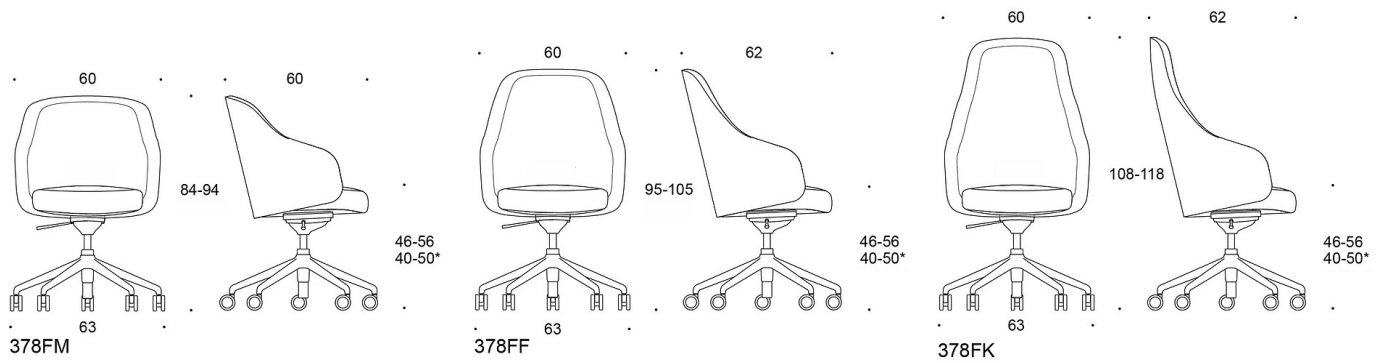

**378FM** = låg rygg

**378FF** = medelhög rygg

**378FK** = hög rygg

---

**KOLDIOXIDUTSLÄPP:**

**Sola Meet & Work 378FM:** 52.72 kg CO<sub>2</sub>e

Ritning:

\*istumakorkeus 64 kg:lla kuormitettuna  
\*sitting height with 64 kg load